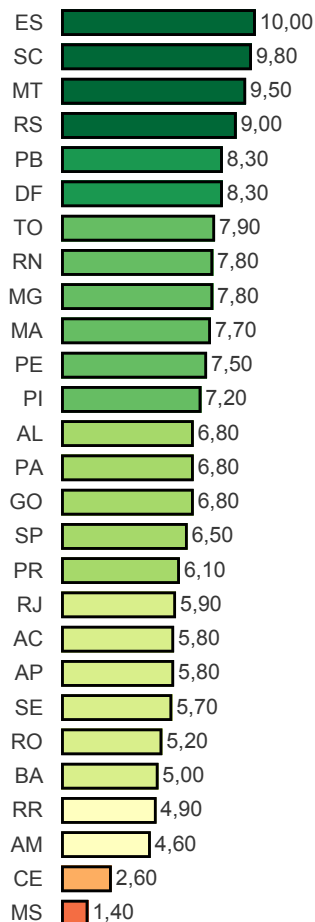

RANKING DA TRANSPARÊNCIA

Visão Nacional

Índice Nacional de Transparência: 3,91

Governo Estadual

Governo Municipal

Capitais

Distribuição de Nota

Visão Estadual MG

Municípios Avaliados: 853

20 Melhores (Estado e Municípios)

1º Santana do Paraíso-MG	8,9
2º Alpercata-MG	8,8
3º Juiz de Fora-MG	8,6
4º Tocos do Moji-MG	8,5
5º Belo Horizonte-MG	8,2
6º Cachoeira de Minas-MG	8
7º Estado-MG	7,8
7º Monte Santo de Minas-MG	7,8
9º São Lourenço-MG	7,6
10º Betim-MG	7,5
10º Arceburgo-MG	7,5
12º Governador Valadare...	7,4
13º João Monlevade-MG	7,3
13º Conceição das Pedra...	7,3
13º Pirapora-MG	7,3
13º Divino das Laranjeiras...	7,3
17º Nova Era-MG	7,2
17º São Geraldo do Baixo...	7,2
17º Arinos-MG	7,2
20º Itinga-MG	7,1