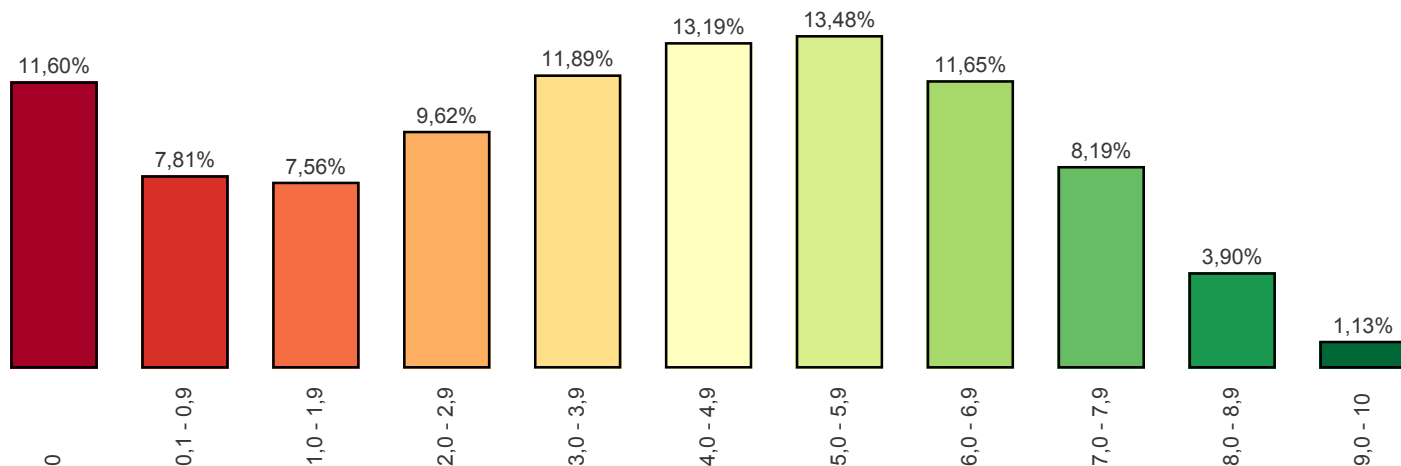

RANKING DA TRANSPARÊNCIA

Visão Nacional

Índice Nacional de Transparência: 3,91

Governo Estadual

Governo Municipal

Capitais

Distribuição de Nota

Visão Estadual MG

Municípios Avaliados: 853

20 Melhores (Estado e Municípios)

1º Santana do Paraíso-MG	8,9
2º Alpercata-MG	8,8
3º Juiz de Fora-MG	8,6
4º Tocos do Moji-MG	8,5
5º Belo Horizonte-MG	8,2
6º Cachoeira de Minas-MG	8
7º Estado-MG	7,8
7º Monte Santo de Minas-MG	7,8
9º São Lourenço-MG	7,6
10º Betim-MG	7,5
10º Arceburgo-MG	7,5
12º Governador Valadare...	7,4
13º João Monlevade-MG	7,3
13º Conceição das Pedra...	7,3
13º Pirapora-MG	7,3
13º Divino das Laranjeiras...	7,3
17º Nova Era-MG	7,2
17º São Geraldo do Baixo...	7,2
17º Arinos-MG	7,2
20º Itinga-MG	7,1