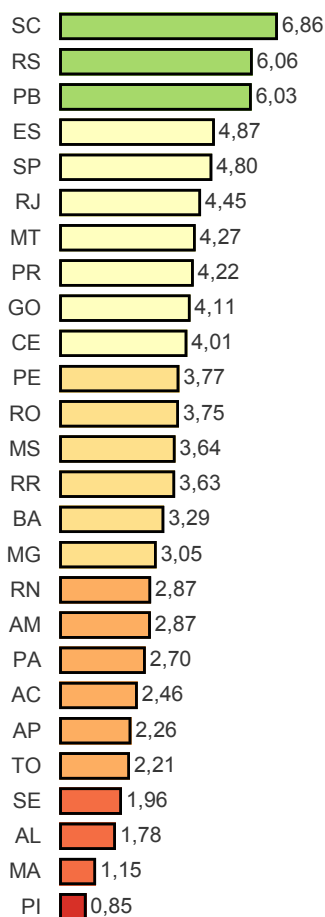

RANKING DA TRANSPARÊNCIA

Visão Nacional

Índice Nacional de Transparência: 3,91

Governo Estadual

Governo Municipal

Capitais

Distribuição de Nota

Visão Estadual MG

Municípios Avaliados: 853

20 Melhores (Estado e Municípios)

1º Santana do Paraíso-MG	8,9
2º Alpercata-MG	8,8
3º Juiz de Fora-MG	8,6
4º Tocos do Moji-MG	8,5
5º Belo Horizonte-MG	8,2
6º Cachoeira de Minas-MG	8
7º Estado-MG	7,8
7º Monte Santo de Minas-MG	7,8
9º São Lourenço-MG	7,6
10º Betim-MG	7,5
10º Arceburgo-MG	7,5
12º Governador Valadare...	7,4
13º João Monlevade-MG	7,3
13º Conceição das Pedra...	7,3
13º Pirapora-MG	7,3
13º Divino das Laranjeiras...	7,3
17º Nova Era-MG	7,2
17º São Geraldo do Baixo...	7,2
17º Arinos-MG	7,2
20º Itinga-MG	7,1