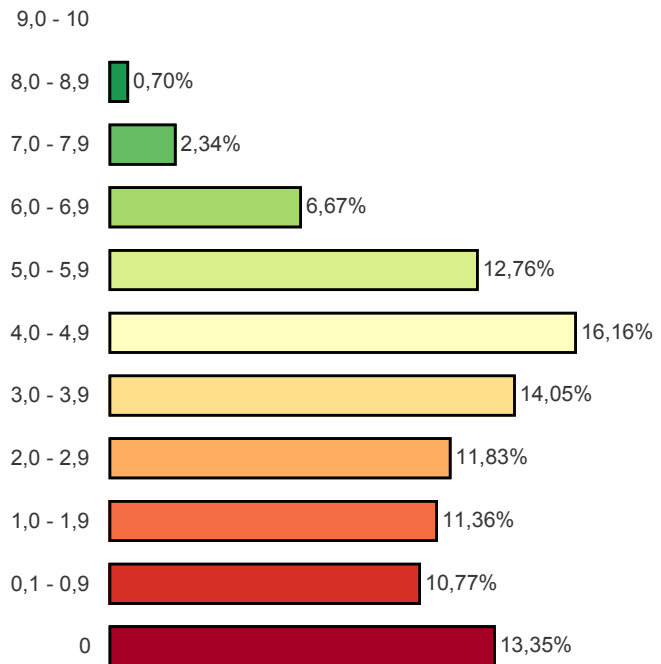

Visão Estadual MG

Municípios Avaliados: 853

20 Melhores (Estado e Municípios)

1º Santana do Paraíso-MG	8,9
2º Alpercata-MG	8,8
3º Juiz de Fora-MG	8,6
4º Tocos do Moji-MG	8,5
5º Belo Horizonte-MG	8,2
6º Cachoeira de Minas-MG	8
7º Estado-MG	7,8
7º Monte Santo de Minas-MG	7,8
9º São Lourenço-MG	7,6
10º Betim-MG	7,5
10º Arceburgo-MG	7,5
12º Governador Valadare...	7,4
13º João Monlevade-MG	7,3
13º Conceição das Pedra...	7,3
13º Pirapora-MG	7,3
13º Divino das Laranjeiras...	7,3
17º Nova Era-MG	7,2
17º São Geraldo do Baixo...	7,2
17º Arinos-MG	7,2
20º Itinga-MG	7,1

Distribuição de Nota

Métrica	Quant
1. O ente possui informações sobre Transparência na internet?	620
2. O site contém ferramenta de pesquisa de conteúdo que permita o acesso à informação?	543
3. Há informações sobre a receita nos últimos 6 meses, incluindo natureza, valor de previsão e valor arrecadado?	367
4. As despesas apresentam dados dos últimos 6 meses contendo:	0
a. Valor do empenho	384
b. Valor da liquidação	378
c. Favorecido	391
d. Valor do pagamento	401
5. O site apresenta dados nos últimos 6 meses contendo:	0
a. Íntegra dos editais de licitação	270
b. Resultado dos editais de licitação (vencedor é suficiente)	160
c. Contratos na íntegra	61
6. O ente divulga as seguintes informações concernentes a procedimentos licitatórios com dados dos últimos 6 meses?	0
a. Modalidade	437
b. Data	430
c. Valor	344
d. Número/Ano de edital	408
e. Objeto	436
7. O site apresenta:	0
a. A prestação de contas (Relatório de Gestão) do ano anterior	175
b. Relatório Resumido da Execução Orçamentária (RRO) dos últimos 6 meses	197
c. Relatório de Gestão Fiscal (RGF) dos últimos 6 meses	160
d. Relatório estatístico contendo a quantidade de pedidos de informação recebidos, atendidos e indeferidos, bem como informações genéricas sobre os solicitantes	8
8. O site possibilita a gravação de relatórios em diversos formatos eletrônicos, abertos não proprietários, tais como planilhas e texto (CSV), de modo a facilitar a análise das inform...	115
9. Possibilidade de entrega de um pedido de acesso de forma presencial:	0
a. Existe indicação precisa no site de funcionamento de um SIC físico	149
b. Há indicação do órgão	145
c. Há indicação de endereço	266
d. Há indicação de telefone	271
e. Há indicação dos horários de funcionamento	63
10. Há possibilidade de envio de pedidos de informação de forma eletrônica (E-SIC)?	444
11. Apresenta possibilidade de acompanhamento posterior da solicitação?	93
12. A solicitação por meio do e-SIC é feita de forma fácil e simples sem a exigência de pelo menos um dos seguintes itens de identificação do requerente que dificultem ou imposs...	397
13. No site está disponibilizado o registro das competências e estrutura organizacional do ente?	247
14. O Portal disponibiliza endereços e telefones das respectivas unidades e horários de atendimento ao público?	110
15. Há divulgação de remuneração individualizada por nome do agente público?	72
16. Há divulgação de diárias e passagens por nome de favorecido e constando, data, destino, cargo e motivo de viagem?	64