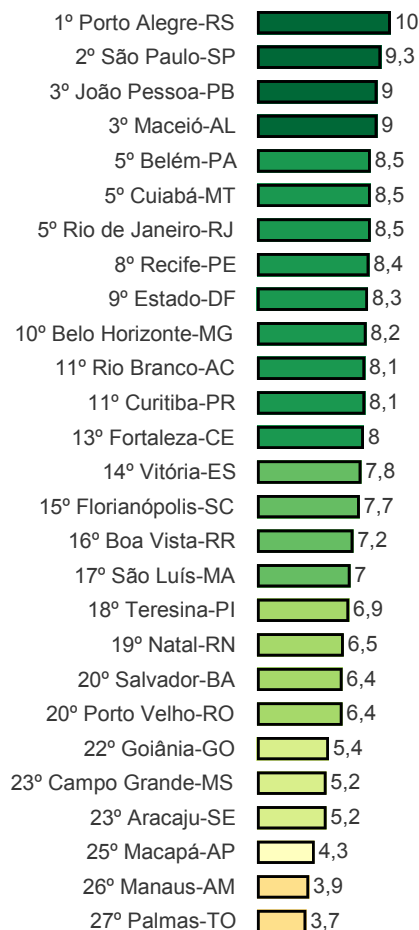

RANKING DA TRANSPARÊNCIA

Visão Nacional

Índice Nacional de Transparência: 3,91

Governo Estadual

Governo Municipal

Capitais

Distribuição de Nota

Visão Estadual MG

Municípios Avaliados: 853

20 Melhores (Estado e Municípios)

1º Santana do Paraíso-MG	8,9
2º Alpercata-MG	8,8
3º Juiz de Fora-MG	8,6
4º Tocos do Moji-MG	8,5
5º Belo Horizonte-MG	8,2
6º Cachoeira de Minas-MG	8
7º Estado-MG	7,8
7º Monte Santo de Minas-MG	7,8
9º São Lourenço-MG	7,6
10º Betim-MG	7,5
10º Arceburgo-MG	7,5
12º Governador Valadare...	7,4
13º João Monlevade-MG	7,3
13º Conceição das Pedra...	7,3
13º Pirapora-MG	7,3
13º Divino das Laranjeiras...	7,3
17º Nova Era-MG	7,2
17º São Geraldo do Baixo...	7,2
17º Arinos-MG	7,2
20º Itinga-MG	7,1